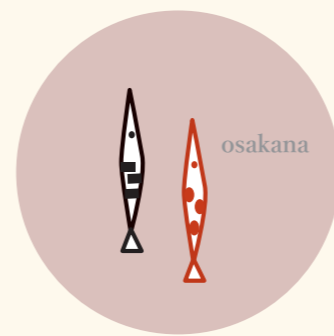

# かわいいにほん

日本らしいモチーフを  
 ”かわいいにほん”のお箸で仕上げました。  
 箸先の漆がポイントで、  
 プレゼントにも最適です！

Price : ¥800 Size : 22.5cm

日本製 / 入数 : 10 / 素材 : 天然木 / 塗 : 上部ウレタン・下部本漆

パッケージサイズ : W44×H268mm  
 ケース入数 : 1000 / ケース重量 : 22kg  
 ケースサイズ : W420×D540×H360mm

Set Price ¥96,000

No.010144  
 かわいいにほんセット(120入)

商品サイズ : W298×D180×H375mm