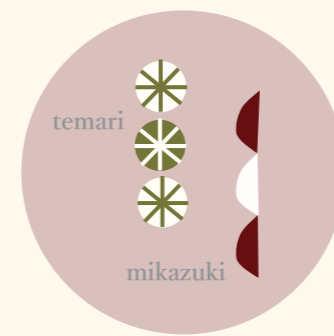

# かわいいにほん

日本らしいモチーフを  
 ”かわいいにほん”のお箸で仕上げました。  
 箸先の漆がポイントで、  
 プレゼントにも最適です！

Price : ¥800 Size : 22.5cm

日本製 / 入数 : 10 / 素材 : 天然木 / 塗 : 上部ウレタン・下部本漆

パッケージサイズ : W44×H268mm  
 ケース入数 : 1000 / ケース重量 : 22kg  
 ケースサイズ : W420×D540×H360mm

Set Price ¥96,000

No.010144  
 かわいいにほんセット(120入)

商品サイズ : W298×D180×H375mm