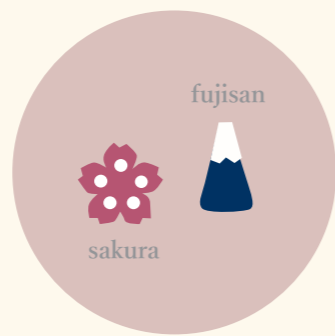

# かわいいにほん

日本らしいモチーフを  
 ”かわいいにほん”のお箸で仕上げました。  
 箸先の漆がポイントで、  
 プレゼントにも最適です！

Price : ¥800 Size : 22.5cm

日本製 / 入数 : 10 / 素材 : 天然木 / 塗 : 上部ウレタン・下部本漆

パッケージサイズ : W44×H268mm  
 ケース入数 : 1000 / ケース重量 : 22kg  
 ケースサイズ : W420×D540×H360mm

Set Price ¥96,000

No.010144  
 かわいいにほんセット(120入)

商品サイズ : W298×D180×H375mm